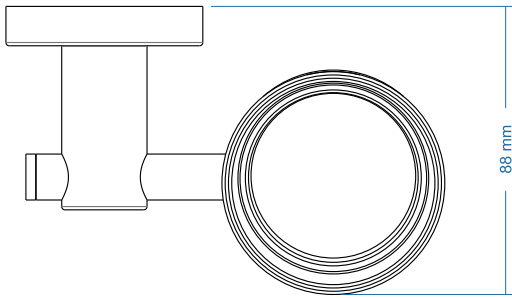

## Diş Fırçalık - Tumbler Holder

Çizimler ölçekli değildir  
Draw not to scale

Krom - Chrome

## Montaj Şekli / Type of mounting

intersteel®