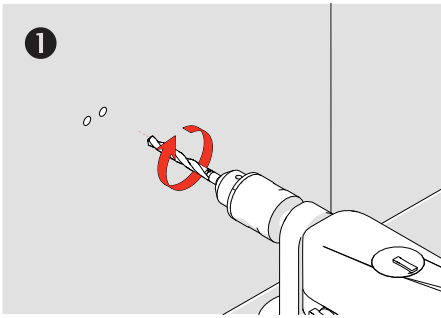

## Diş Fırçalık - Tumbler Holder

Çizimler ölçekli değildir  
Draw not to scale

Krom - Chrome

## Montaj Şekli / Type of mounting

intersteel®