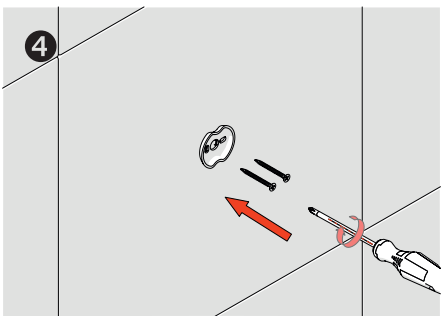

Montaj Şekli / Type of mounting