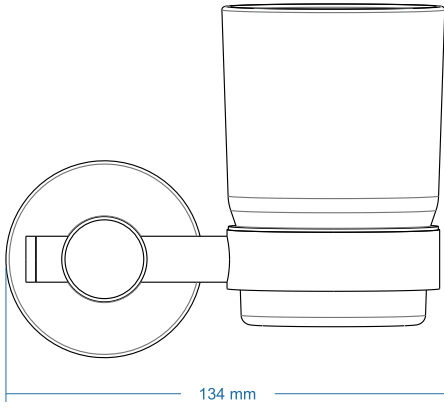

## Diş Fırçalık - Tumbler Holder

Çizimler ölçekli değildir  
Draw not to scale

Krom - Chrome