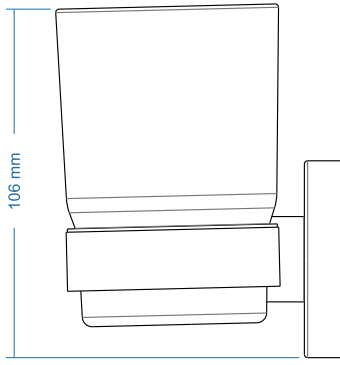

## Diş Fırçalık - Tumbler Holder

Çizimler ölçekli değildir  
Draw not to scale

Krom - Chrome

## Montaj Şekli / Type of mounting

intersteel®