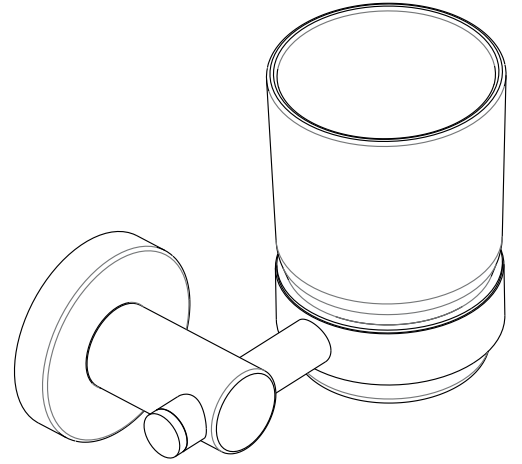

## Diş Fırçalık - Tumbler Holder

Çizimler ölçekli değildir  
Draw not to scale

Krom - Chrome

## Montaj Şekli / Type of mounting

intersteel®